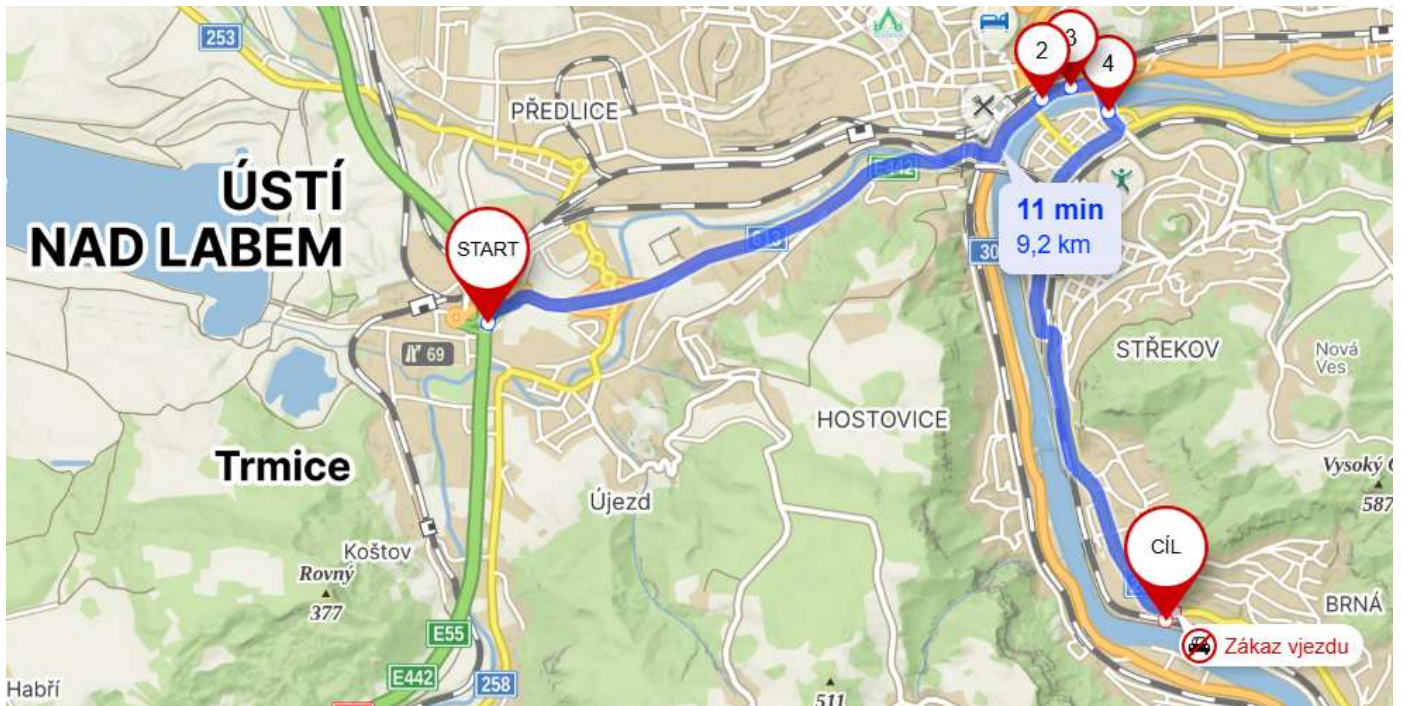

Není čeho se obávat, naši sportovci i trenéři mají více než dvacetiletou zkušenost. Kontakt: 732 903 734

Trasa při příjezdu od dálnice D8

Sledujete směr Litoměřice

- Projedete mezi hradem Střekov a zdymadly
- Po výjezdu ze zastávky je ostrá zatáčka vlevo
- Za ní je po obou stranách zastávka autobusu
- Přibližně 50 m za zastávkou je odbočka vpravo prudce dolů, zákaz vjezdu tam není, na mapě je chyba.
- Jakmile podjedete trať jste na místě.
- Parkuje se kolmo k domu.